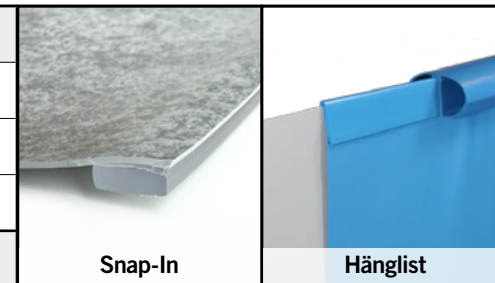

Godsmärkning:

Telefonnr slutkund för avisering av leverans:

Mejladress slutkund för avisering av leverans:

Leveransadress:

Liner		Upphängning	
Vit	110107	Ingen Snap-In (för överlappning)	
Ljusblå	110108	Snap-In	
Adria blå	110109	Hänglist	
Turkos	110110	Linerlist för Snap-In (Längd 3 m/st)	
Ljusgrå	110111	Ingen infästning	
Grå	110112	Vägg/Vertikal	110217
Carrara	110102	Ovanpåliggande	110218
Mosaik sand	110103	Täck/låslist för Snap-In 11x6 mm	
Mosaik blå	110104	Ingen låslist	
Mosaik grå/blå	110105	Vit	110221
Granit Blue	110117	L.grå	
Antigua silver	110114	M.grå	
Black Slate	110115	L. Blå	
Granit Grey	110116	Turkos	
Blå marmor	110101	Poolfilt – Bredd: 1500 mm. Tjockl. 5mm	
Jellistone Green	110144	Ingen poolfilt	
Fidji Green	110146	Vit	110214
Fidji Grey	110147	Liner	
Fidji French Coast Blue – Nyhet	110152		
Granit Grey 3D	110145		
Granit Sand 3D	110148		
Imperial Grey 3D	110149		
Giant Rock Ivory 3D – Nyhet	110154	Välj liner	